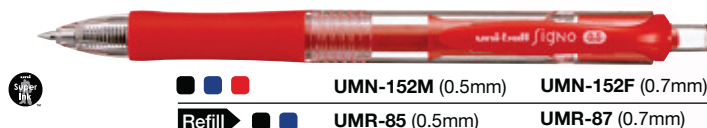

Refill UMR-107 UMN-151S

uni-ball signo GEL RT

- Retractable tip • Gel ink
- Rubber grip • 0.7mm tip

Refill UMR-87 UMN-105S

uni-ball signo RETRACTABLE

- Retractable tip • Gel ink • Auto tip retract
- Twin ball ink control • Auto safety clip • Rubber grip
- Refillable • 0.5mm & 0.7mm tip