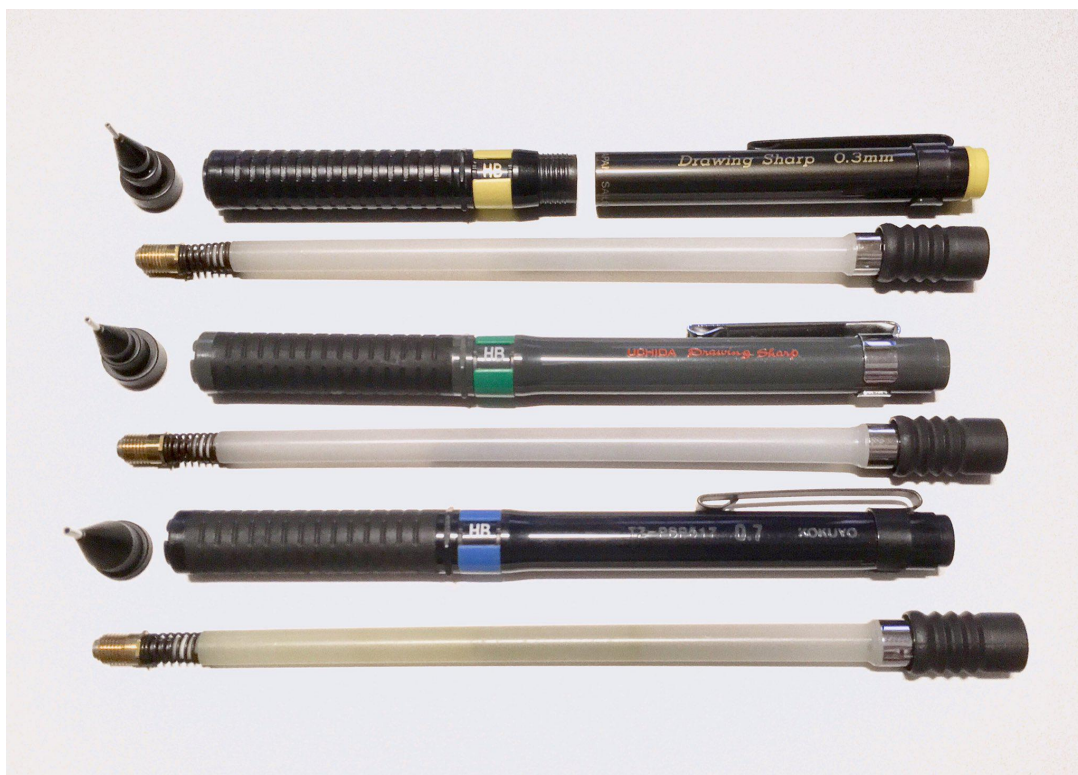

自動筆 Feeding out Type

848-0024 Drawing Sharp E 0.5mm ブルー (Blue) 繰り出し式↓

848-0026 Drawing Sharp E 0.5mm グリーン (Green) 繰り出し式↓

848-0027 Drawing Sharp E 0.5mm ゴールデン イエロー (Golden yellow) 繰り出し式 ↓

848-0004 Drawing Sharp S 0.5mm 繰り出し式 ↓