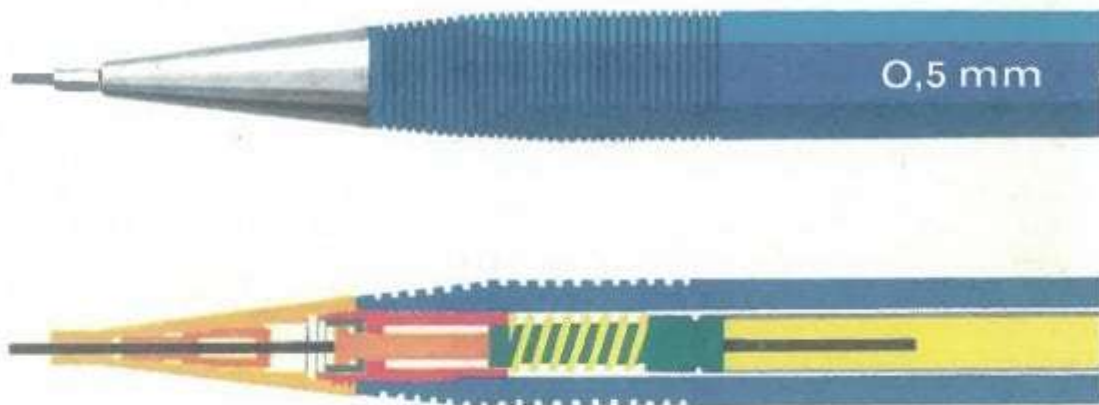

**Scrittura sottile
e disegni precisi
col portamine
MARS-770
a tratto sottile**

Malgrado la sua mina non venga mai temperata, il portamine MARS-770 scrive e disegna con precisione e la larghezza del tratto rimane inalterata anche dopo un lungo uso, il che lo rende particolarmente adatto per tracciare segni chiari in colonne ristrette p.e. nei lavori di programmazione di centri meccanografici.

Nel disegnare, la larghezza del tratto non subisce variazioni, così che dopo ogni interruzione il disegno può essere ripreso senza che si rilevi alcuna differenza.

Il sottile tubetto metallico di guida, situato all'estremità della punta, permette di tracciare tratti perfetti con righe, squadre e altri strumenti da disegno.

Col portamine MARS-770 si scrive e si disegna in modo più razionale e più pulito: più razionale perchè non si perde tempo per temperarlo; più pulito perchè non vi è polvere di mina prodotta dall'affilatura.

Il portamine MARS-770 è dotato di un meccanismo perfetto che garantisce un funzionamento sicuro anche dopo un lungo uso. Anche a morsetto aperto la mina non cade dal portamine e l'avanzamento della mina è costante.

La forma del MARS-770 è moderna, razionale e maneggevole. Il suo peso minimo, opportunamente distribuito, evita la stanchezza e il crampo della mano.

Codice dei colori per le gradazioni vedi ultima pagina		
	φ-Mine 0,5 mm	Gradazioni di mine fornibili HB F H 2H 3H 4H 5H
	0,7 mm	HB 2H 4H
	0,9 mm	HB 2H 4H