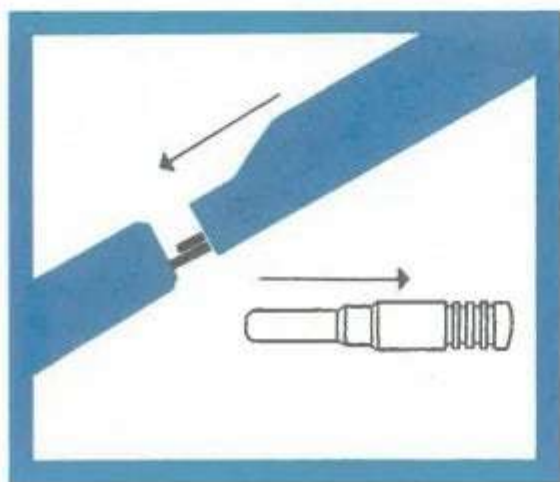

AEDTLER MARS - 770

Il portamine MARS-770 è disponibile in 3 diversi diametri di mina:

0,5 mm - 0,7 mm - 0,9 mm
la mina ϕ 0,5 mm in 7 gradazioni,
la mina ϕ 0,7 mm e ϕ 0,9 mm in
3 gradazioni.

Con un innesto-compasso, il portamine MARS-770 può essere usato anche coi compassi (ϕ del perno 4 mm).

Il portamine MARS-770 viene fornito con 7 mine MARS-LUMOGRAPH 250, di cui 6 nel serbatoio, che sostituiscono automaticamente la mina usata.

Per il riempimento, si toglie il pulsante e si inseriscono nel portamine circa 6 mine. (illustrazione a sinistra)