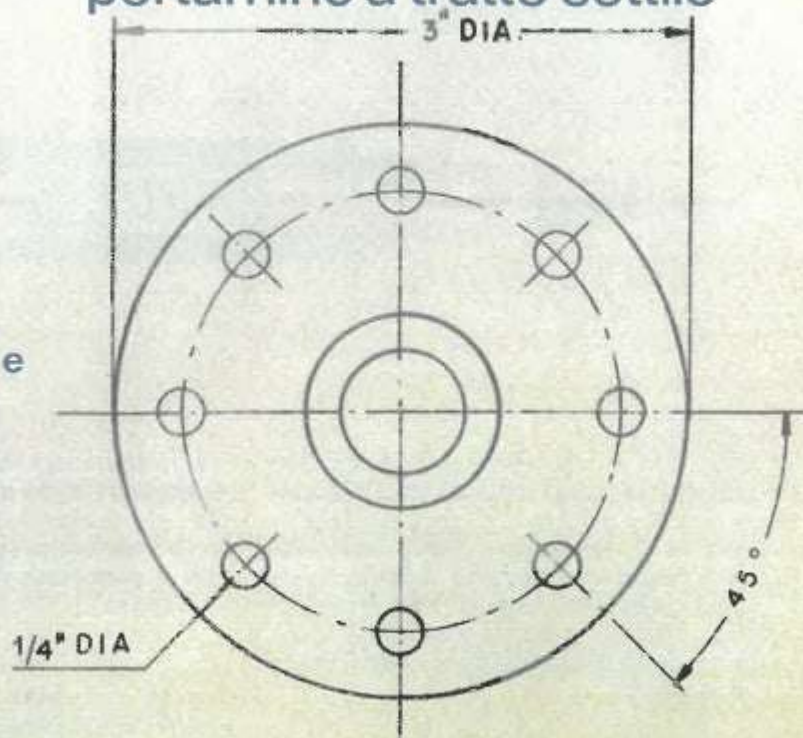

MARS 770

portamine a tratto sottile

Scrittura sottile e
disegni precisi.

senza mai
temperare

STAEDTLER

J. S. STAEDTLER · Fabbrica di matite e penne MARS
Nürnberg