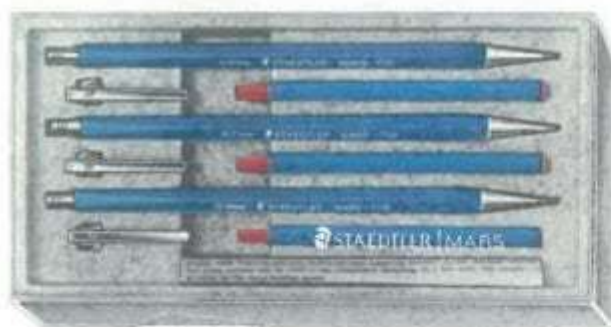

MARS-770 S3

Astucci con portamine a tratto sottile 770 S3 con 3 MARS-770 (0,5 – 0,7 – 0,9 mm),

3 clips, spillo per la pulitura, istruzioni per l'uso

1 tubetto di mine per ogni gradazione: 250 05-2H, 250 07-2H, 250 09-2H

MARS-742 50

non è più disponibile

STAEDTLER