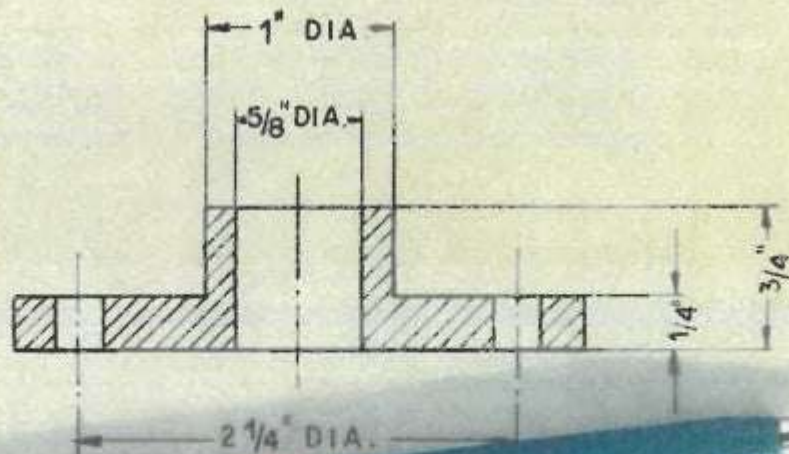

MARS 770

portamine a tratto sottile

Scrittura sottile e
disegni precisi.

senza mai
temperare

STAEDTLER

J. S. STAEDTLER · Fabbrica di matite e penne MARS
Nürnberg