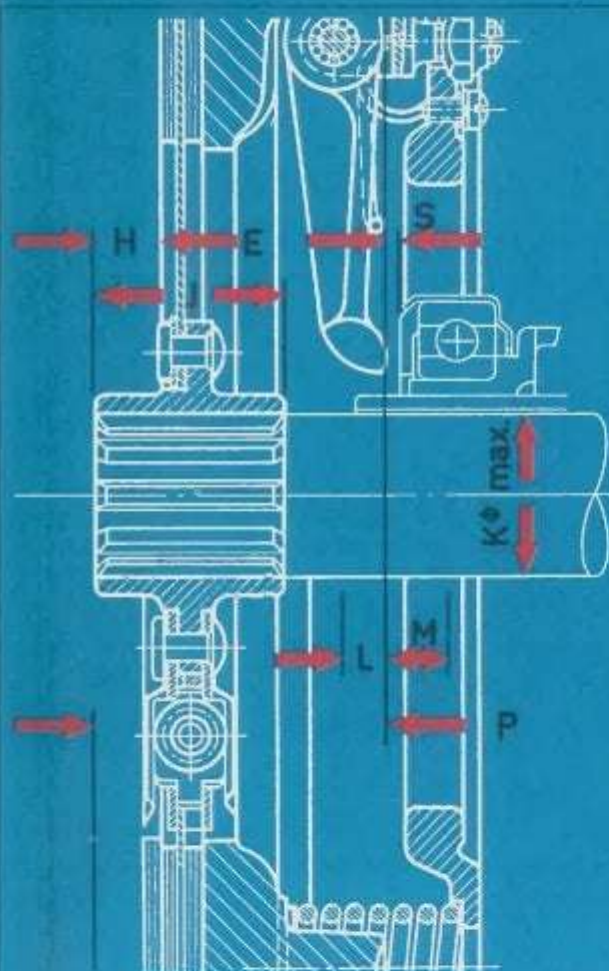

STAEDTLER

MARS

MARS DESIGN GROUP