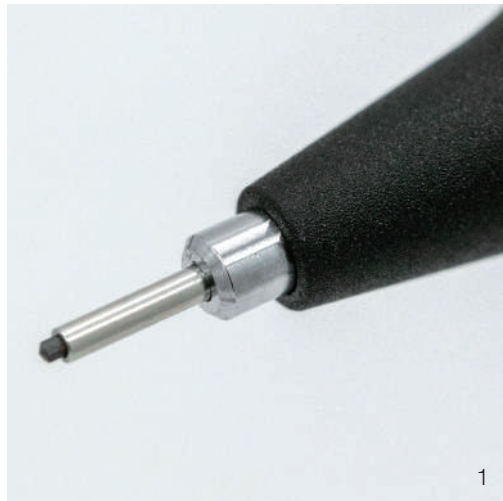

Postdraw 0.5

Double Knock
Mechanical Pencil

PostDraw 0.5mm BK
¥3,300 (税抜価格¥3,000)
W136.6×H8.4mm
LDB-MP3BK-05 | LOT: 1
0.5mm・アルミニウム・日本製
JAN : 4580625033776

PostDraw 0.5mm SV
¥3,300 (税抜価格¥3,000)
W136.6×H8.4mm
LDB-MP3SV-05 | LOT: 1
0.5mm・アルミニウム・日本製
JAN : 4580625033783

Postdraw 0.5 Double Knock Mechanical Pencil

1 | ダブルノック式の芯繰り出し機構を採用。

2 | 芯とガイドパイプを口金内部に収納することで、落下等の衝撃から保護し、胸ポケットなどに入れたときのけがも防ぎます。

3 | ノック部分には消しゴムが付属。